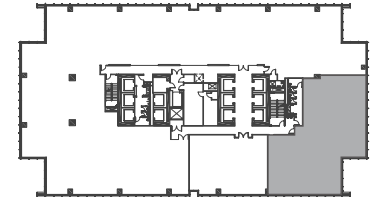

1 1 8 0 P E A C H T R E E

Suite 2420 | 4,000 RSF

Key Plan