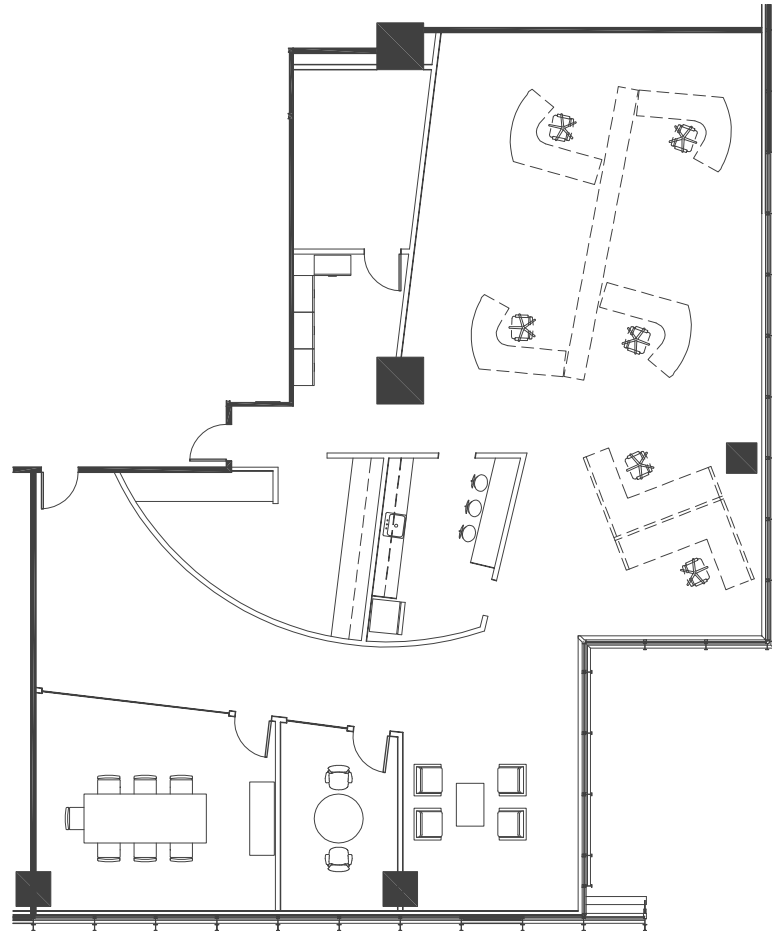

1 1 8 0 P E A C H T R E E

Suite 2420 | 4,000 RSF

Key Plan